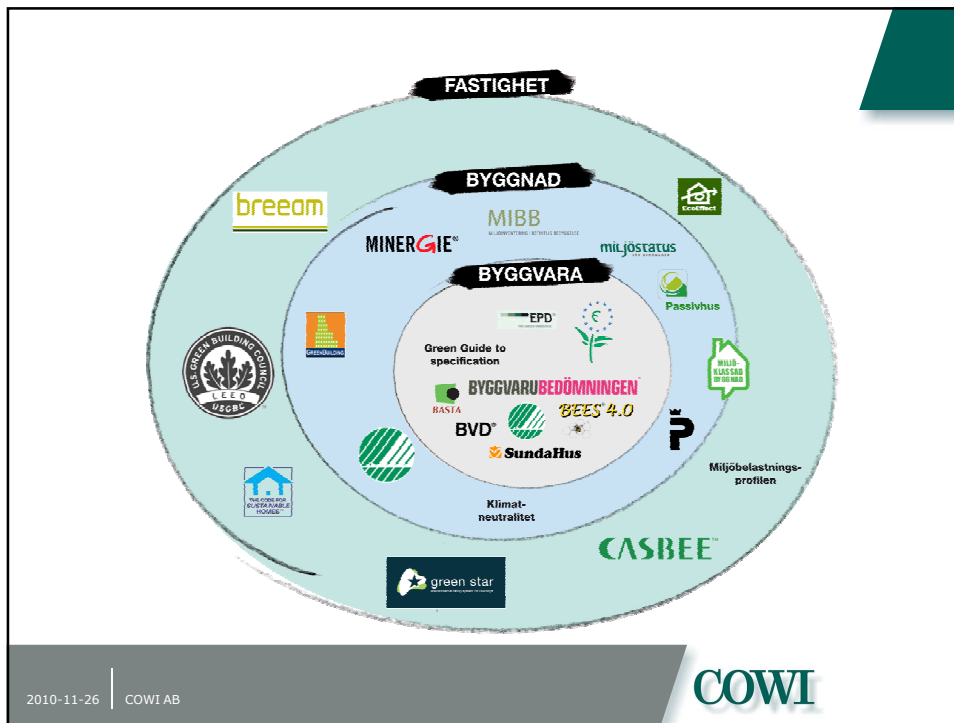

### Specialisterna

**Anders**  
Ekologi

**Jenny**  
Material

**Johan**  
Energi

**Margareta**  
Landanvändn.

**Helena**  
CSR

**Lars**  
Fukt

**Krister**  
Förening

**Maria**  
Ledning

**Maja**  
Cradel2cradle

**Magnus**  
LCC

**Björn**  
Byggt teknik

**Johan**  
Kemikalier

**Anna**  
Strategi

**Magnus**  
Kommunikation

### Behovet i fokus!

**Jämförelse?!**

	BREEAM	LEED	Green Building	Miljöklassad byggnad
Avfall	x	x		
Energi	x	x	x	x
Förorening	x	x		
Infrastruktur/Kommunikation	x	x		
Inomhusmiljö	x	x		x
Landanvändning & Ekologi	x	x		
Material	x	x		x
Management	x			
Vatten	x	x		(x)
Byggskede	x	x		

**Balansera sambanden!**