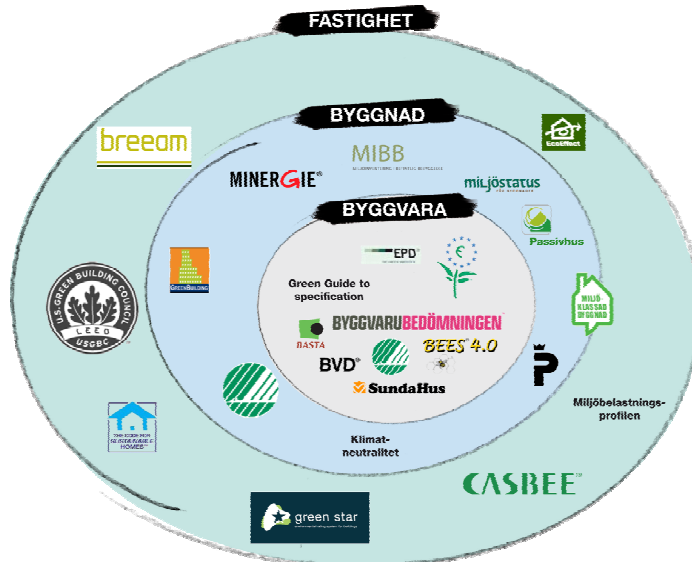

## COWI i Sverige

- En av Sveriges främsta teknikkoncerner
- Kvalificerade ingenjörstjänster
- Industri, Infrastruktur, Byggnad och Fastighet samt CAD/IT
- Ca 850 medarbetare
- 13 kontor

### Specialisterna

**Anders**  
Ekologi

**Jenny**  
Material

**Johan**  
Energi

**Margareta**  
Landanvändn.

**Helena**  
CSR

**Lars**  
Fukt

**Krister**  
Förening

**Maria**  
Ledning

**Maja**  
Cradel2cradle

**Magnus**  
LCC

**Björn**  
Byggt teknik

**Johan**  
Kemikalier

**Anna**  
Strategi

**Magnus**  
Kommunikation

### Behovet i fokus!

**Jämförelse?!**

	BREEAM	LEED	Green Building	Miljöklassad byggnad
Avfall	x	x		
Energi	x	x	x	x
Förorening	x	x		
Infrastruktur/Kommunikation	x	x		
Inomhusmiljö	x	x		x
Landanvändning & Ekologi	x	x		
Material	x	x		x
Management	x			
Vatten	x	x		(x)
Byggskede	x	x		